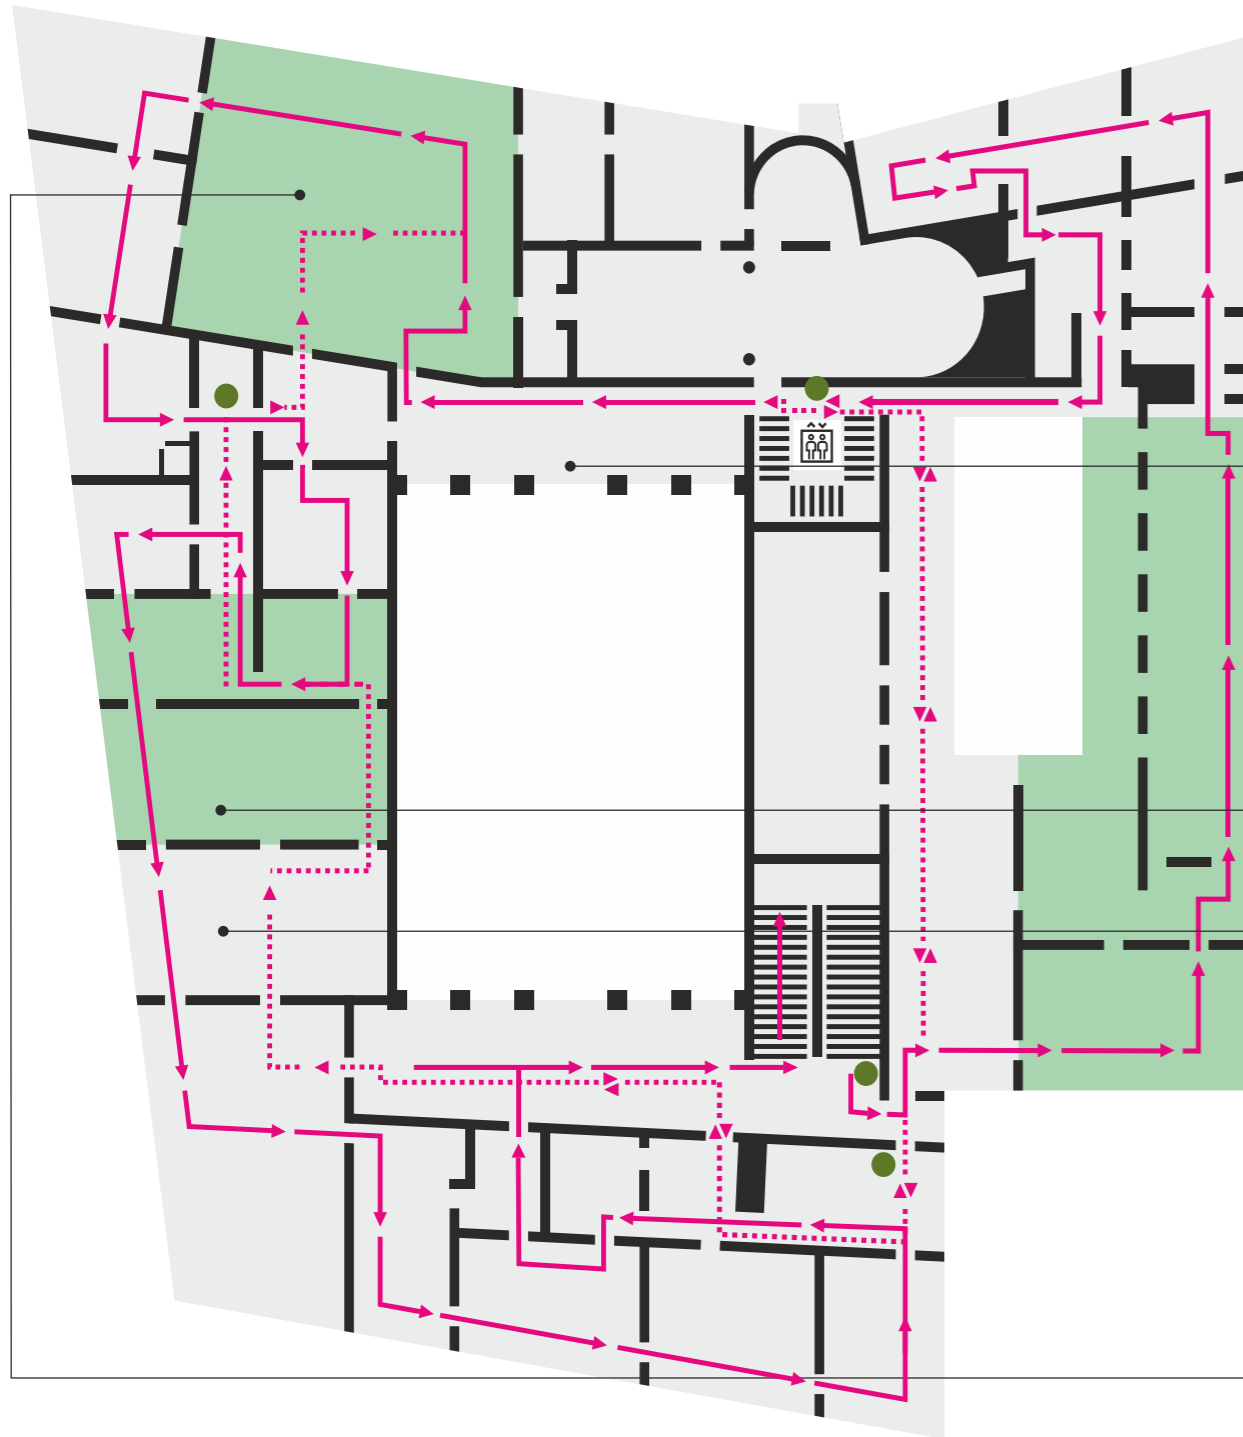

## Piano terra Ground floor

Percorso di visita  
Visiting path

**T** Termoscanner  
Temperature check

**●** Punto igienizzante mani  
Hand sanitizer station

Cortile

Particolare del cortile  
con fontana

Portico settentrionale

# museo nazionale romano palazzo altemps

## Primo piano First floor

Percorso di visita  
Visiting path

-  **Punto igienizzante mani**  
Hand sanitizer station
-  **Mostre temporanee**  
Temporary exhibitions

Trono Ludovisi

Loggia dipinta

Ares Ludovisi