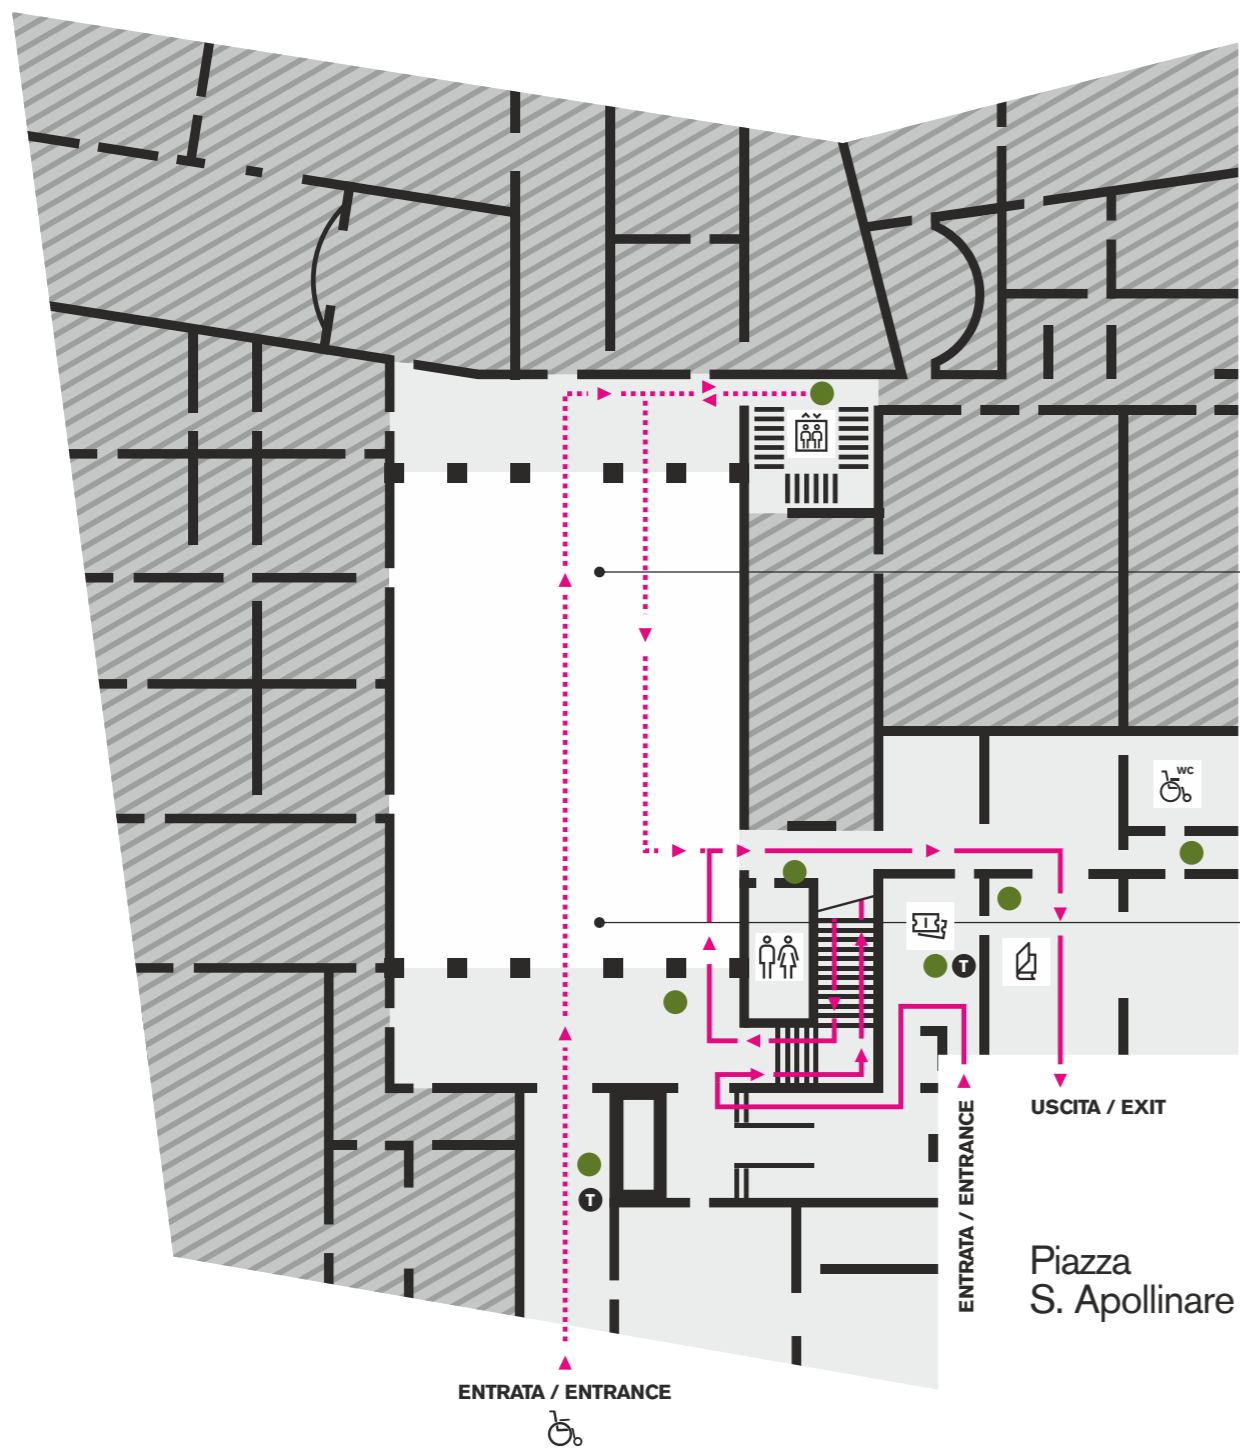

# museo nazionale romano palazzo altemps

## Piano terra Ground floor

Percorso di visita  
Visiting path

**T** Termoscanner  
Temperature check

**●** Punto igienizzante mani  
Hand sanitizer station

Cortile

Particolare del cortile  
con fontana

Portico settentrionale

## Primo piano First floor

Percorso di visita  
Visiting path

-  **Punto igienizzante mani**  
Hand sanitizer station
-  **Mostre temporanee**  
Temporary exhibitions

Trono Ludovisi

Loggia dipinta

Ares Ludovisi