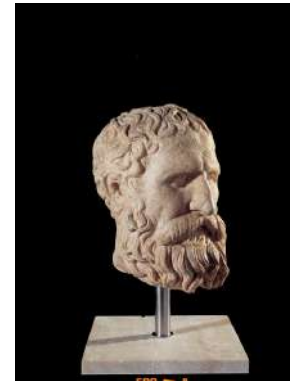

Media Number: 02707616
Italy; Lazio; Rome; Palazzo Massimo alle Terme; inv. 1239. All. Left view philosopher beard moustache face head