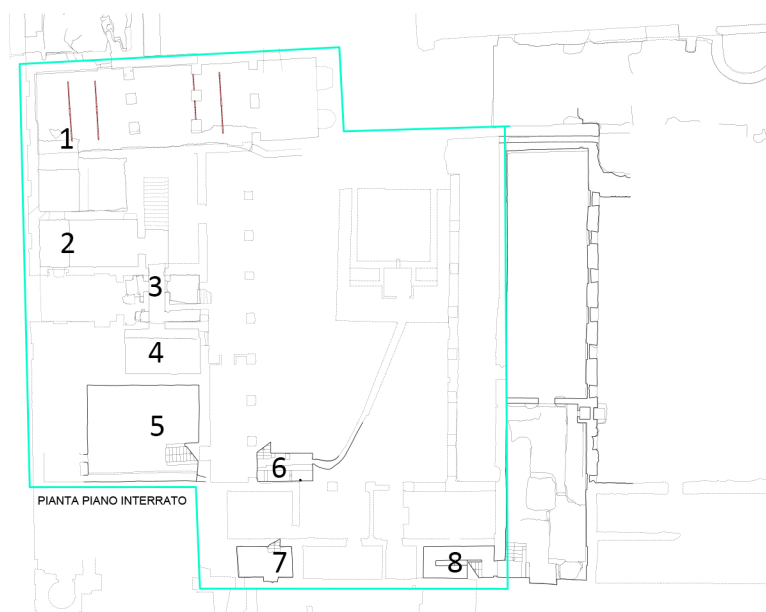

PIANO TERRA

Superficie lorda 483,87 mq

Superficie netta ambienti in mq

AMBIENTI	SUP. NETTA
1	17,87
2	16,11
3	31,67
4	6,56
5	52,3
6	29,58
7	21,69
8	22,79
9	19,7
10	18,2

PIANO INTERRATO

Superficie lorda 577,07 mq

Superficie netta ambienti in mq

AMBIENTI	SUP. NETTA
1	175,25
2	30,91
3	25,62
4	22,59
5	69,16
6	10,46
7	11,97
8	12,39

PIANO PRIMO

Superficie lorda 251,17 mq

Superficie netta ambienti in mq

AMBIENTI	SUP. NETTA
1	42,5
2	33,05
3	47,9
4	23,35

PIANO SECONDO

Superficie lorda 541,45 mq

Superficie netta ambienti in mq

AMBIENTI	SUP. NETTA
1	333,27
2	30

PIANO SECONDO INTERMEDIO

Superficie lorda 87,58 mq

Superficie netta ambienti in mq

AMBIENTI	SUP. NETTA
1	15,48
2	50,16

PIANO TERZO

Superficie lorda 87,22mq

Superficie netta ambienti in mq

AMBIENTI	SUP. NETTA
1	15,12