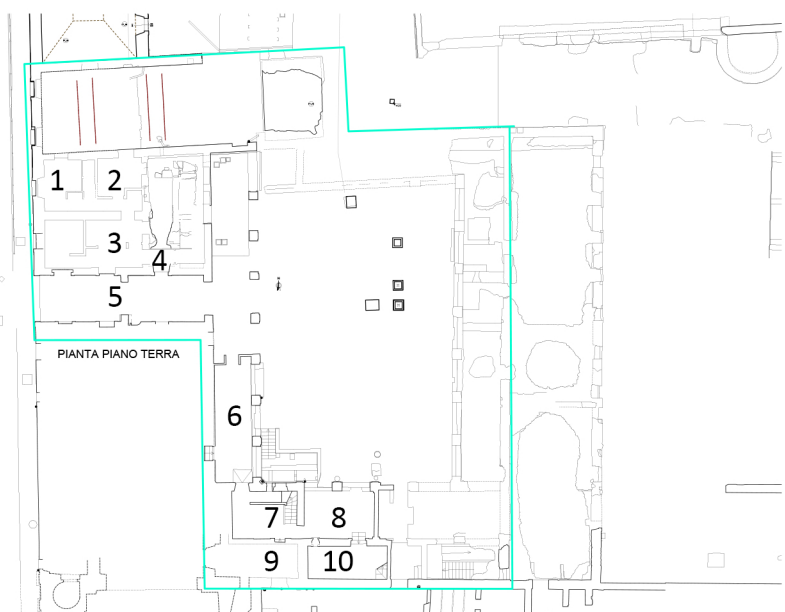

PIANO TERRA

Superficie lorda 483,87 mq

Superficie netta ambienti in mq

AMBIENTI	SUP. NETTA
1	17,87
2	16,11
3	31,67
4	6,56
5	52,3
6	29,58
7	21,69
8	22,79
9	19,7
10	18,2

PIANO INTERRATO

Superficie lorda 577,07 mq

Superficie netta ambienti in mq

AMBIENTI	SUP. NETTA
1	175,25
2	30,91
3	25,62
4	22,59
5	69,16
6	10,46
7	11,97
8	12,39

PIANO PRIMO

Superficie lorda 251,17 mq

Superficie netta ambienti in mq

AMBIENTI	SUP. NETTA
1	42,5
2	33,05
3	47,9
4	23,35

PIANO SECONDO

Superficie lorda 541,45 mq

Superficie netta ambienti in mq

AMBIENTI	SUP. NETTA
1	333,27
2	30

PIANO SECONDO INTERMEDIO

Superficie lorda 87,58 mq

Superficie netta ambienti in mq

AMBIENTI	SUP. NETTA
1	15,48
2	50,16

PIANO TERZO

Superficie lorda 87,22mq

Superficie netta ambienti in mq

AMBIENTI	SUP. NETTA
1	15,12