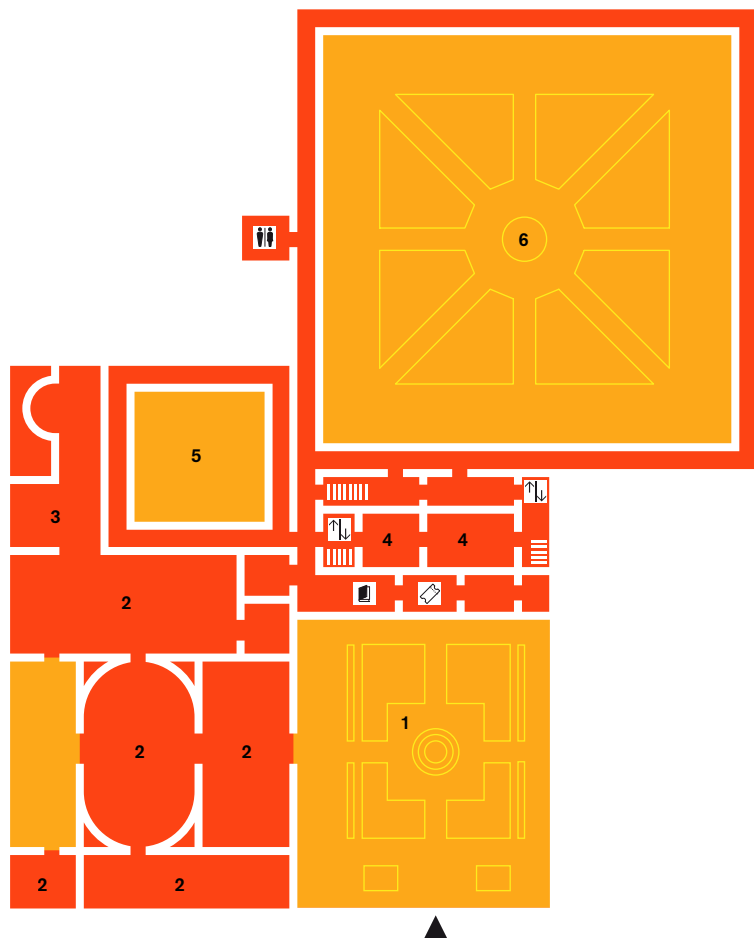

Terme di Diocleziano

PIANO TERRENO

- 1 Giardino dei Cinquecento
- 2 Aule delle Terme
- 3 Natatio (piscina) delle Terme
- 4 Museo della Comunicazione scritta dei Romani
- 5 Chiostro piccolo
- 6 Chiostro michelangiolesco

-  biglietteria
-  libreria
-  toilette
-  ascensore

Terme di Diocleziano

PIANO TERRENO

Museo della Comunicazione scritta dei Romani

- 1 La comunicazione scritta dei Romani
- 2 L'età arcaica
- 3 L'età medio-repubblicana
- 4 L'età tardo-repubblicana
- 5 La figura dell'imperatore
- 10 Museo virtuale della Villa di Livia

PIANO INTERMEDIO

Museo della Comunicazione scritta dei Romani

- 6 La struttura sociale
- * Sala conferenze
- 7 Le istituzioni e le strutture politico-amministrative

PIANO PRIMO

Museo della Comunicazione scritta dei Romani

- 16 Esposizioni temporanee