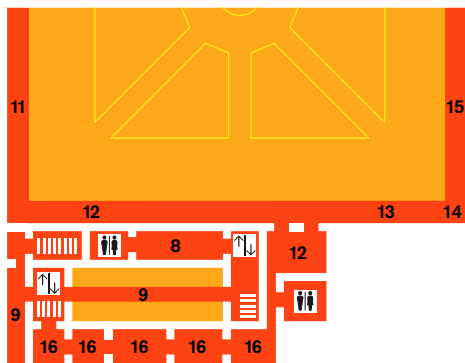

Terme di Diocleziano

PIANO TERRENO

- 1 Giardino dei Cinquecento
- 2 Aule delle Terme
- 3 Natatio (piscina) delle Terme
- 4 Museo della Comunicazione scritta dei Romani
- 5 Chiostro piccolo
- 6 Chiostro michelangiolesco

-  biglietteria
-  libreria
-  toilette
-  ascensore

Terme di Diocleziano

PIANO TERRENO

Museo della Comunicazione scritta dei Romani

- 1 La comunicazione scritta dei Romani
- 2 L'età arcaica
- 3 L'età medio-repubblicana
- 4 L'età tardo-repubblicana
- 5 La figura dell'imperatore
- 10 Museo virtuale della Villa di Livia

PIANO INTERMEDIO

Museo della Comunicazione scritta dei Romani

- 6 La struttura sociale
- * Sala conferenze
- 7 Le istituzioni e le strutture politico-amministrative

PIANO PRIMO

Museo della Comunicazione scritta dei Romani