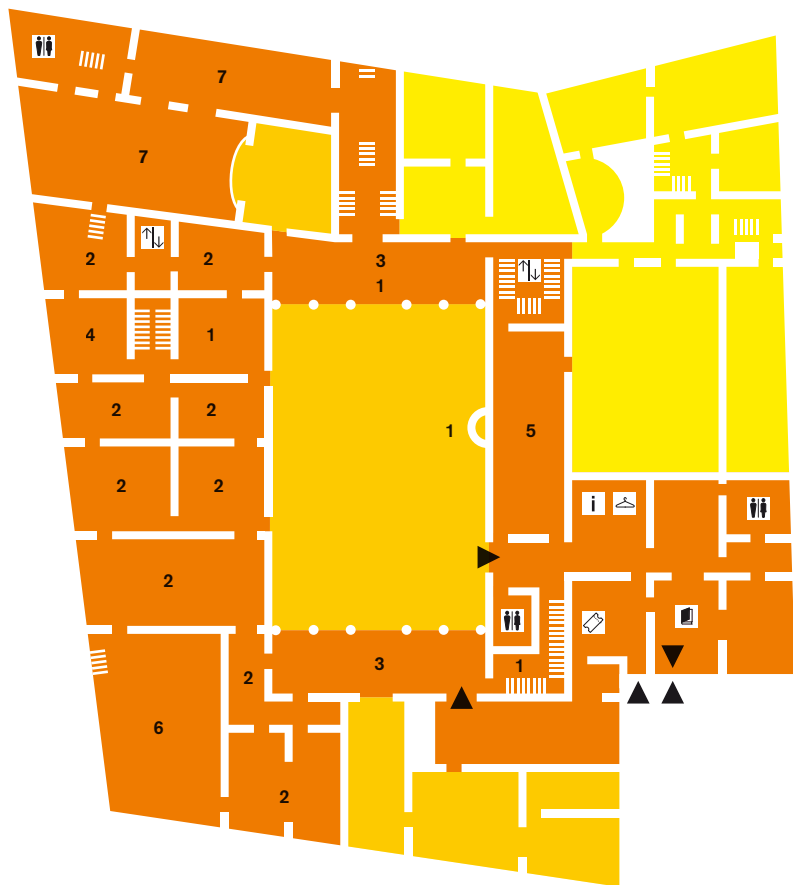

# Palazzo Altemps

## PIANO TERRA

- 1 Collezione Altemps
- 2 Collezione Boncompagni Ludovisi
- 3 Collezione Mattei
- 4 Collezione Antiquaria
- 5 Collezione Gorga
- 6 Sala della Torre
- 7 Teatro

-  biglietteria
-  libreria
-  toilette
-  guardaroba
-  area informazioni
-  ascensore

## PIANO PRIMO

- 1 Collezione Altemps
- 2 Collezione Boncompagni Ludovisi
- 3 Collezione Mattei
- 4 Collezione Antiquaria
- 5 Collezione Gorga
- 8 Galleria delle incisioni e dei marmi antichi
- 9 Sala della stufa
- 10 Collezione del Drago – Albani
- 11 Collezione Brancaccio
- 12 Raccolta egizia
- 13 Chiesa di Sant'Aniceto, sacrestia e cappella ottagonale
- 14 Cappella di San Carlo Borromeo